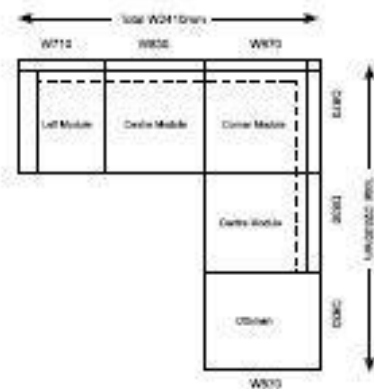

Ocean Modular Sofa