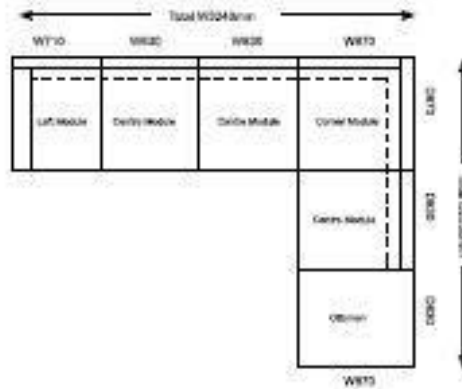

Ocean Modular Sofa