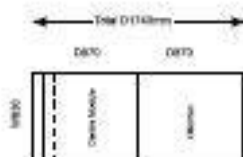

Ocean Modular Sofa