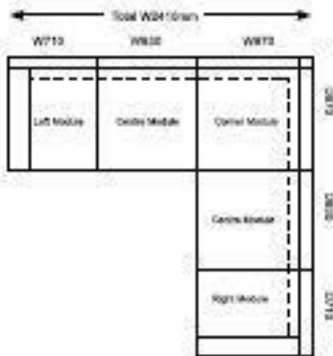

Ocean Modular Sofa